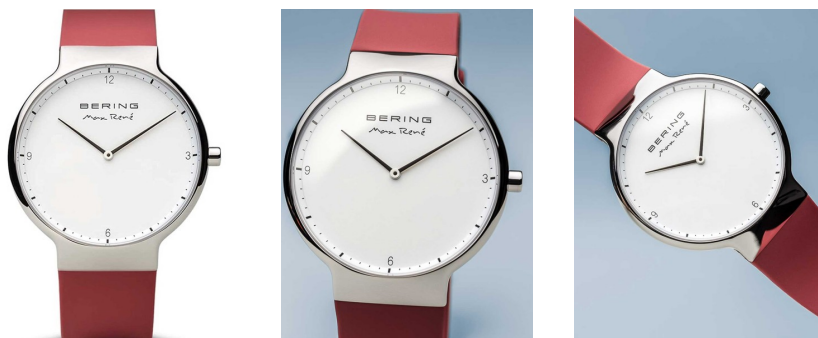

## Bering reloj para hombre 15540-500 Especificaciones

COMPRA AHORA

Este documento contiene todas las especificaciones para el Bering 15540-500 Reloj para hombre. En la tienda de relojes de **DIALANDO® watch store** ofrecemos una gran sección de relojes auténticos de las mejores marcas de relojes del mundo.

### PRODUCT INFORMATION

EAN (Número de artículo europeo)	4894041103761
Sexo	Señor
Marca	Bering
Collection	Max René Herren 40mm
Garantía [years]	2

### MEASURES

Ancho de caja [mm]	40
Espesor de la caja [mm]	7
Ancho de oreja [mm]	20
Máx. circunferencia de la muñeca [mm]	20

### MATERIAL & COLOUR

Material de la pulsera	Silicona
Color de la pulsera	ROJO
Material de la carcasa	Acero inoxidable
Color de la carcasa	Plata
Superficie de la carcasa	Pulido
Color del dial o esfera	Blanco
Vidrio	Cristal de zafiro