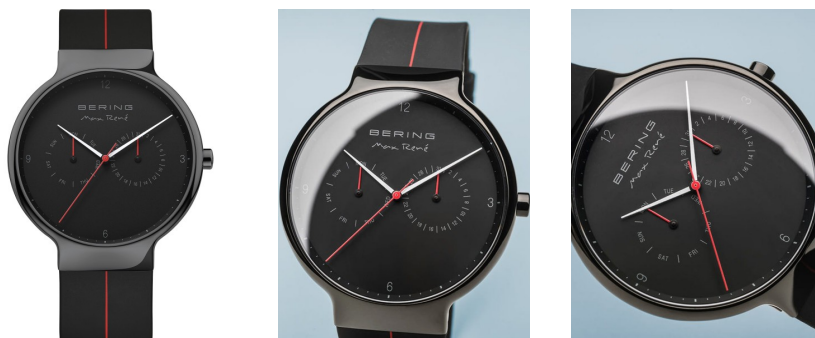

DIALANDO®

Bering reloj para hombre 15542-423 Especificaciones

COMPRA AHORA

Este documento contiene todas las especificaciones para el Bering Max René 15542-423 Reloj para hombre. En la tienda de relojes de **DIALANDO® watch store** ofrecemos una gran sección de relojes auténticos de las mejores marcas de relojes del mundo.

<https://www.dialando.es/>

PRODUCT INFORMATION

EAN (Número de artículo europeo)	4894041207742
Sexo	Señor
Garantía [years]	2

PRODUCT EXECUTION

Tipo de pantalla	Analog
Tipo de movimiento	Cuarzo (batería)

MEASURES

Ancho de caja [mm]	42
--------------------	----

MATERIAL & COLOUR

Material de la pulsera	Silicona
Color de la pulsera	Negro
Color del dial o esfera	Negro
Vidrio	Cristal de zafiro

DETAILS

Sujetador o hebilla	Hebilla
Resistente al agua	5 ATM