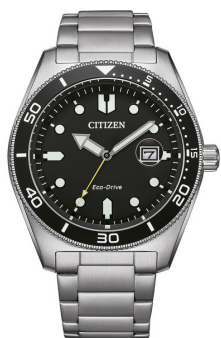

## Citizen reloj para hombre AW1760-81E Especificaciones

BEISPIELBOX

COMPRA AHORA

Este documento contiene todas las especificaciones para el Citizen AW1760-81E Reloj para hombre. En la tienda de relojes de **DIALANDO® watch store** ofrecemos una gran sección de relojes auténticos de las mejores marcas de relojes del mundo.

### MATERIAL & COLOUR

Material de la pulsera	Acero inoxidable
Color de la pulsera	Plata
Color del dial o esfera	Negro
Vidrio	Vidrio mineral