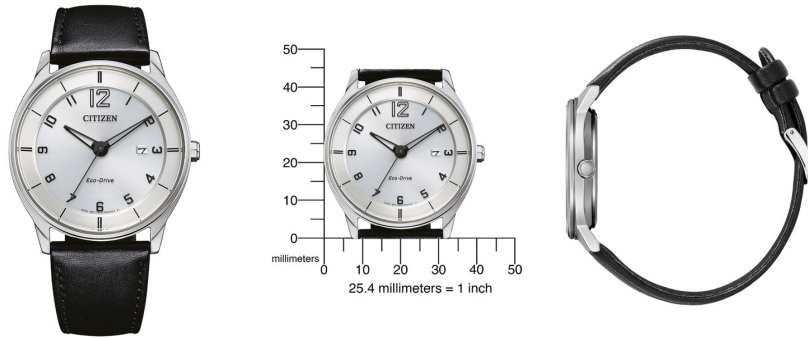

DIALANDO®

Citizen reloj para hombre BM7400-21A Especificaciones

COMPRA AHORA

Este documento contiene todas las especificaciones para el Citizen Eco-Drive Klassik BM7400-21A Reloj para hombre. En la tienda de relojes de **DIALANDO® watch store** ofrecemos una gran sección de relojes auténticos de las mejores marcas de relojes del mundo.

<https://www.dialando.es/>

PRODUCT INFORMATION

EAN (Número de artículo europeo)	4974374304025
Sexo	Señor
Garantía [years]	2

PRODUCT EXECUTION

Tipo de pantalla	Analog
Tipo de movimiento	Cuarzo (célula solar)
Movement Name	E111 / Citizen
Funciones	Reserva de energía / Segundo / Fecha / Hora / Minuto

MEASURES

Ancho de caja [mm]	40
Espesor de la caja [mm]	9

MATERIAL & COLOUR

Material de la pulsera	Piel de becerro
Color de la pulsera	Negro
Material de la carcasa	Acero inoxidable
Color de la carcasa	Plata
Superficie de la carcasa	Mate / Pulido
Color del dial o esfera	Plata
Vidrio	Recubrimiento antirreflejos / Cristal de zafiro

DETAILS

Anillo giratorio	Fijado
Carcasa trasera	Presionado / Parte inferior de acero inoxidable
Sujetador o hebilla	Hebilla
Resistente al agua	5 ATM