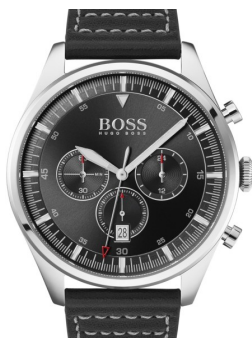

## Hugo Boss reloj para hombre 1513708 Especificaciones

Beispielbox

COMPRA AHORA

Este documento contiene todas las especificaciones para el Hugo Boss Pioneer 1513708 Reloj para hombre. En la tienda de relojes de **DIALANDO® watch store** ofrecemos una gran sección de relojes auténticos de las mejores marcas de relojes del mundo.

### PRODUCT INFORMATION

EAN (Número de artículo europeo)	7613272354660
Sexo	Señor
Marca	Hugo Boss
Collection	Pioneer
Garantía [years]	2

### MATERIAL & COLOUR

Material de la pulsera	Cuero real
Color de la pulsera	Negro
Material de la carcasa	Acero inoxidable
Color de la carcasa	Plata
Superficie de la carcasa	Pulido / Mate
Color del dial o esfera	Negro
Vidrio	Vidrio mineral