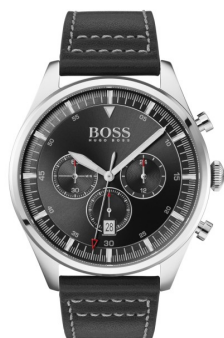

## Hugo Boss reloj para hombre 1513708 Especificaciones

Beispielbox

COMPRA AHORA

Este documento contiene todas las especificaciones para el Hugo Boss Pioneer 1513708 Reloj para hombre. En la tienda de relojes de **DIALANDO® watch store** ofrecemos una gran sección de relojes auténticos de las mejores marcas de relojes del mundo.

### PRODUCT INFORMATION

EAN (Número de artículo europeo)	7613272354660
Sexo	Señor
Marca	Hugo Boss
Collection	Pioneer
Garantía [years]	2

### PRODUCT EXECUTION

Tipo de pantalla	Analog
Tipo de movimiento	Cuarzo (batería)
Funciones	Fecha / Cronógrafo / Hora / Segundo / Minuto

### MATERIAL & COLOUR

Material de la pulsera	Cuero real
Color de la pulsera	Negro
Material de la carcasa	Acero inoxidable
Color de la carcasa	Plata
Superficie de la carcasa	Pulido / Mate
Color del dial o esfera	Negro
Vidrio	Vidrio mineral