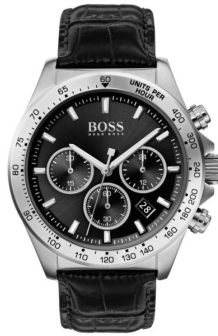

DIALANDO®

Hugo Boss reloj para hombre 1513752 Especificaciones

COMPRA AHORA

Este documento contiene todas las especificaciones para el Hugo Boss 1513752 Reloj para hombre. En la tienda de relojes de **DIALANDO® watch store** ofrecemos una gran sección de relojes auténticos de las mejores marcas de relojes del mundo.

<https://www.dialando.es/>

PRODUCT INFORMATION

EAN (Número de artículo europeo)	7613272355100
Sexo	Señor
Marca	Hugo Boss
Collection	Hero
Garantía [years]	2

PRODUCT EXECUTION

Tipo de pantalla	Analog
Tipo de movimiento	Cuarzo (batería)
Funciones	Hora / Cronógrafo / Fecha / Minuto / Segundo

MEASURES

Ancho de caja [mm]	43
Espesor de la caja [mm]	13
Ancho de oreja [mm]	22
Máx. circunferencia de la muñeca [mm]	220

MATERIAL & COLOUR

Material de la pulsera	Cuero real
Color de la pulsera	Negro
Material de la carcasa	Acero inoxidable
Color de la carcasa	Plata
Superficie de la carcasa	Mate / Pulido
Color del dial o esfera	Negro
Vidrio	Vidrio mineral

DETAILS

Anillo giratorio	Fijado
Carcasa trasera	Parte inferior de acero inoxidable (atornillada)
Sujetador o hebilla	Hebilla
Material luminoso	índice de luz / Manos luminiscentes
Resistente al agua	5 ATM