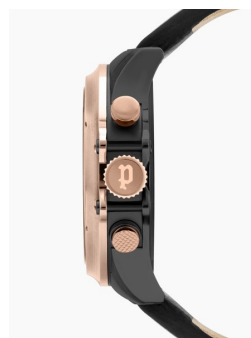

## Police reloj para hombre PL16018JSBR.02 Especificaciones

COMPRA AHORA

Este documento contiene todas las especificaciones para el Police Luang Chronograph PL16018JSBR.02 Reloj para hombre. En la tienda de relojes de **DIALANDO® watch store** ofrecemos una gran sección de relojes auténticos de las mejores marcas de relojes del mundo.

### PRODUCT EXECUTION

Tipo de pantalla	Analog
Tipo de movimiento	Cuarzo (batería)
Funciones	Segundo / Minuto / Hora / Cronógrafo

### MATERIAL & COLOUR

Material de la pulsera	Piel de becerro
Color de la pulsera	Negro
Material de la carcasa	Acero inoxidable
Color de la carcasa	Oro rosa / Negro
Superficie de la carcasa	Pulido / Mate
Color del dial o esfera	Negro
Vidrio	Vidrio mineral / Helado endurecido

### DETAILS

Anillo giratorio	Fijado
Carcasa trasera	Parte inferior de acero inoxidable / Atornillado
Sujetador o hebilla	Hebilla
Material luminoso	índice de luz / Manos luminiscentes
Resistente al agua	3 ATM