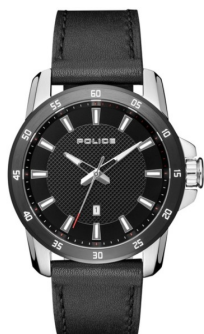

## Police reloj para hombre R1451306007 Especificaciones

COMPRA AHORA

Este documento contiene todas las especificaciones para el Police R1451306007 Reloj para hombre. En la tienda de relojes de **DIALANDO® watch store** ofrecemos una gran sección de relojes auténticos de las mejores marcas de relojes del mundo.

### MATERIAL & COLOUR

Material de la pulsera	Cuero real
Color de la pulsera	Negro
Color del dial o esfera	Negro
Vidrio	Vidrio mineral