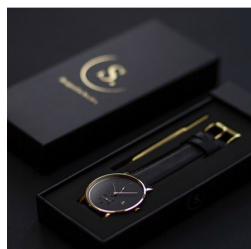

DIALANDO®

Sandell reloj para hombre SSB40-BLV Especificaciones

COMPRA AHORA

Este documento contiene todas las especificaciones para el Sandell SSB40-BLV Reloj para hombre. En la tienda de relojes de **DIALANDO® watch store** ofrecemos una gran sección de relojes auténticos de las mejores marcas de relojes del mundo.

<https://www.dialando.es/>

PRODUCT INFORMATION

EAN (Número de artículo europeo)	2000015236591
Sexo	Señor
Marca	Sandell
Collection	Night Plus
Garantía [years]	2

PRODUCT EXECUTION

Tipo de pantalla	Analog
Tipo de movimiento	Cuarzo (batería)

MEASURES

Ancho de caja [mm]	40
--------------------	----

MATERIAL & COLOUR

Material de la pulsera	Cuero vegano
Color de la pulsera	Negro
Color del dial o esfera	Negro
Vidrio	Vidrio mineral

DETAILS

Resistente al agua	3 ATM
--------------------	-------