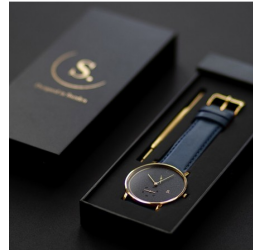

## Sandell reloj para hombre SSB40-NBV Especificaciones

COMPRA AHORA

Este documento contiene todas las especificaciones para el Sandell SSB40-NBV Reloj para hombre. En la tienda de relojes de **DIALANDO® watch store** ofrecemos una gran sección de relojes auténticos de las mejores marcas de relojes del mundo.

### MATERIAL & COLOUR

Material de la pulsera	Cuero vegano
Color de la pulsera	Azul
Color del dial o esfera	Negro
Vidrio	Vidrio mineral