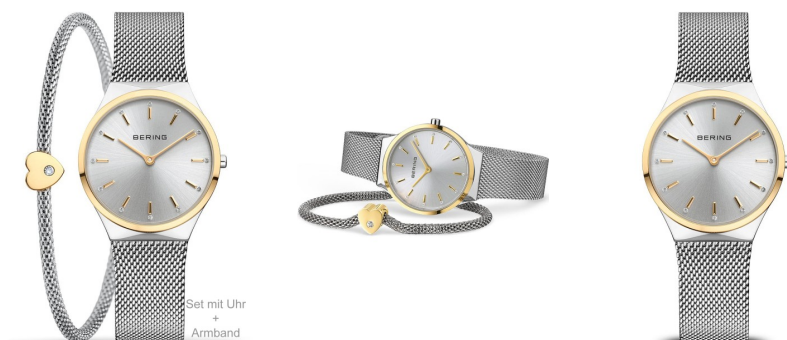

DIALANDO®

Bering reloj para mujer 12131-014-GWP Especificaciones

COMPRA AHORA

Este documento contiene todas las especificaciones para el Bering Classic 12131-014-GWP Reloj para mujer. En la tienda de relojes de **DIALANDO® watch store** ofrecemos una gran sección de relojes auténticos de las mejores marcas de relojes del mundo.

<https://www.dialando.es/>

PRODUCT INFORMATION

EAN (Número de artículo europeo)	4894041210834
Sexo	Mujeres
Garantía [years]	2

PRODUCT EXECUTION

Tipo de pantalla	Analog
Tipo de movimiento	Cuarzo (batería)

MEASURES

Ancho de caja [mm]	30
--------------------	----

MATERIAL & COLOUR

Material de la pulsera	Acero inoxidable
Color de la pulsera	Plata
Color del dial o esfera	Plata
Vidrio	Cristal de zafiro

DETAILS

Sujetador o hebilla	Hebilla de presilla
Resistente al agua	3 ATM