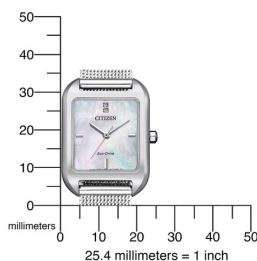

DIALANDO®

Citizen reloj para mujer EM0491-81D Especificaciones

COMPRA AHORA

Este documento contiene todas las especificaciones para el Citizen Eco-Drive Elegance EM0491-81D Reloj para mujer. En la tienda de relojes de **DIALANDO® watch store** ofrecemos una gran sección de relojes auténticos de las mejores marcas de relojes del mundo.

<https://www.dialando.es/>

PRODUCT INFORMATION

EAN (Número de artículo europeo)	4974374304230
Sexo	Mujeres
Garantía [years]	2

PRODUCT EXECUTION

Tipo de pantalla	Analog
Tipo de movimiento	Cuarzo (célula solar)

MEASURES

Ancho de caja [mm]	32
--------------------	----

MATERIAL & COLOUR

Material de la pulsera	Acero inoxidable
Color de la pulsera	Plata
Color del dial o esfera	Perla
Vidrio	Cristal de zafiro

DETAILS

Sujetador o hebilla	Hebilla de presilla
Resistente al agua	3 ATM