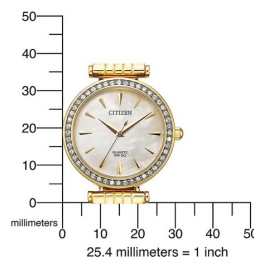

## Citizen reloj para mujer ER0212-50Y Especificaciones

COMPRA AHORA

Este documento contiene todas las especificaciones para el Citizen Elegance Quartz ER0212-50Y Reloj para mujer. En la tienda de relojes de **DIALANDO® watch store** ofrecemos una gran sección de relojes auténticos de las mejores marcas de relojes del mundo.

### MEASURES

Ancho de caja [mm]	30
--------------------	----