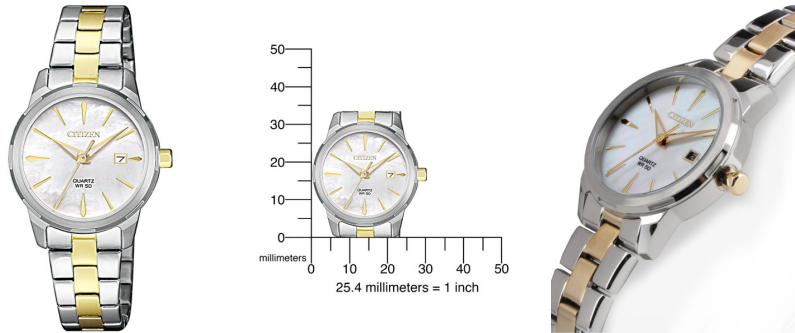

## Citizen reloj para mujer EU6074-51D Especificaciones

COMPRA AHORA

Este documento contiene todas las especificaciones para el Citizen Elegance EU6074-51D Reloj para mujer. En la tienda de relojes de **DIALANDO® watch store** ofrecemos una gran sección de relojes auténticos de las mejores marcas de relojes del mundo.

### PRODUCT EXECUTION

Tipo de pantalla	Analog
Tipo de movimiento	Cuarzo (batería)
Movement Name	G011 / Citizen
Funciones	Segundo / Minuto / Fecha / Hora

### MEASURES

Ancho de caja [mm]	28
Espesor de la caja [mm]	8
Ancho de oreja [mm]	14
Máx. circunferencia de la muñeca [mm]	180

### MATERIAL & COLOUR

Material de la pulsera	Acero inoxidable
Color de la pulsera	Oro / Plata
Material de la carcasa	Acero inoxidable
Color de la carcasa	Plata / Oro
Superficie de la carcasa	Mate / Pulido
Color del dial o esfera	Blanco
Vidrio	Vidrio mineral