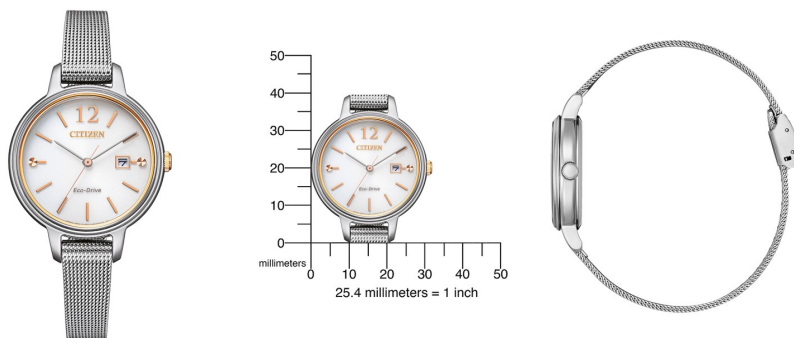

DIALANDO®

Citizen reloj para mujer EW2449-83A Especificaciones

COMPRA AHORA

Este documento contiene todas las especificaciones para el Citizen Eco-Drive Elegance EW2449-83A Reloj para mujer. En la tienda de relojes de **DIALANDO® watch store** ofrecemos una gran sección de relojes auténticos de las mejores marcas de relojes del mundo.

<https://www.dialando.es/>

PRODUCT INFORMATION

EAN (Número de artículo europeo)	4974374304261
Sexo	Mujeres
Garantía [years]	2

PRODUCT EXECUTION

Tipo de pantalla	Analog
Tipo de movimiento	Cuarzo (célula solar)

MEASURES

Ancho de caja [mm]	31
--------------------	----

MATERIAL & COLOUR

Material de la pulsera	Acero inoxidable
Color de la pulsera	Plata
Color del dial o esfera	Blanco
Vidrio	Cristal de zafiro

DETAILS

Sujetador o hebilla	Hebilla de presilla
Resistente al agua	5 ATM