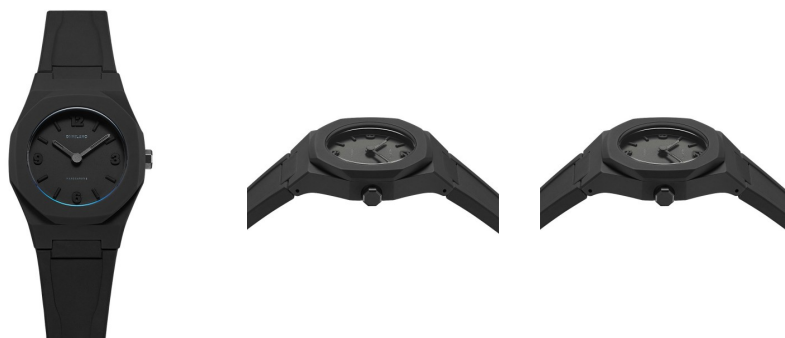

## D1 Milano reloj para mujer NCRJ02 Especificaciones

COMPRA AHORA

Este documento contiene todas las especificaciones para el D1 Milano Nanochrome NCRJ02 Reloj para mujer. En la tienda de relojes de **DIALANDO® watch store** ofrecemos una gran sección de relojes auténticos de las mejores marcas de relojes del mundo.

### PRODUCT EXECUTION

Tipo de pantalla	Analog
Tipo de movimiento	Cuarzo (batería)
Funciones	Minuto / Hora

### MATERIAL & COLOUR

Material de la pulsera	Silicona
Color de la pulsera	Negro
Material de la carcasa	Acero inoxidable / El plastico
Color de la carcasa	Negro
Superficie de la carcasa	Mate
Color del dial o esfera	Negro
Vidrio	Vidrio mineral / Helado endurecido

### DETAILS

Anillo giratorio	Fijado
Carcasa trasera	Parte inferior de acero inoxidable / Atornillado
Sujetador o hebilla	Hebilla
Resistente al agua	5 ATM