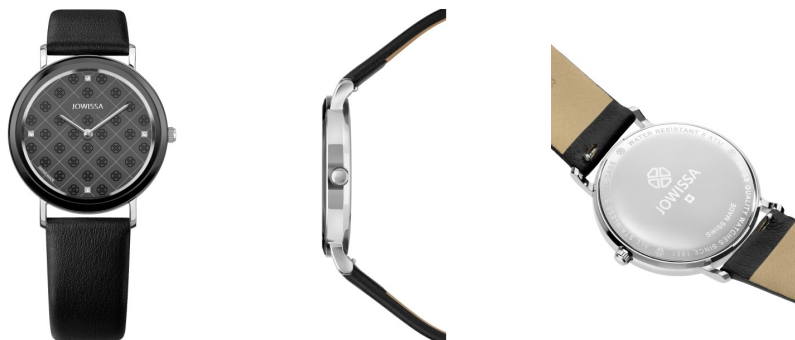

## Jowissa reloj para mujer J6.226.L Especificaciones

COMPRA AHORA

Este documento contiene todas las especificaciones para el Jowissa AnWy J6.226.L Reloj para mujer. En la tienda de relojes de **DIALANDO® watch store** ofrecemos una gran sección de relojes auténticos de las mejores marcas de relojes del mundo.

### MATERIAL & COLOUR

Material de la pulsera	Cuero real
Color de la pulsera	Negro
Color del dial o esfera	Negro
Vidrio	Vidrio mineral