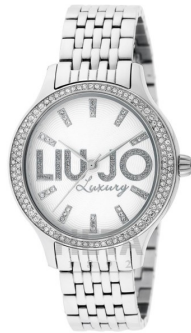

DIALANDO®

Liujo reloj para mujer TLJ768 Especificaciones

COMPRA AHORA

Este documento contiene todas las especificaciones para el Liujo TLJ768 Reloj para mujer. En la tienda de relojes de **DIALANDO® watch store** ofrecemos una gran sección de relojes auténticos de las mejores marcas de relojes del mundo.

<https://www.dialando.es/>

PRODUCT INFORMATION

EAN (Número de artículo europeo)	8050447738778
Sexo	Mujeres
Garantía [years]	2

PRODUCT EXECUTION

Tipo de pantalla	Analog
Tipo de movimiento	Cuarzo (batería)

MEASURES

Ancho de caja [mm]	38
--------------------	----

MATERIAL & COLOUR

Material de la pulsera	Acero inoxidable
Color de la pulsera	Plata
Color del dial o esfera	Blanco
Vidrio	Vidrio mineral

DETAILS

Sujetador o hebilla	Sujetador rápido
Resistente al agua	5 ATM