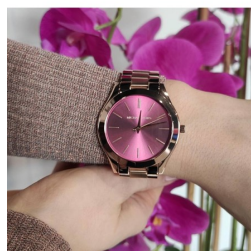

## reloj para mujer MK3436 Especificaciones

COMPRA AHORA

Este documento contiene todas las especificaciones para el Michael Kors MK3436 Reloj para mujer. En la tienda de relojes de **DIALANDO® watch store** ofrecemos una gran sección de relojes auténticos de las mejores marcas de relojes del mundo.

### MATERIAL & COLOUR

Material de la pulsera Acero inoxidable

Color de la pulsera Oro rosa

Color del dial o esfera Púrpura

Vidrio Vidrio mineral