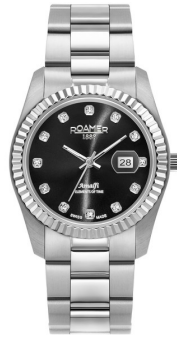

DIALANDO®

Roamer reloj para mujer 852844415920 Especificaciones

COMPRA AHORA

Este documento contiene todas las especificaciones para el Roamer 852844415920 Reloj para mujer. En la tienda de relojes de **DIALANDO® watch store** ofrecemos una gran sección de relojes auténticos de las mejores marcas de relojes del mundo.

<https://www.dialando.es/>

PRODUCT INFORMATION

EAN (Número de artículo europeo)	7640185788138
Sexo	Mujeres
Garantía [years]	2

PRODUCT EXECUTION

Tipo de pantalla	Analog
Tipo de movimiento	Cuarzo (batería)
Funciones	Hora / Fecha / Segundo / Minuto

MEASURES

Ancho de caja [mm]	34
--------------------	----

MATERIAL & COLOUR

Material de la pulsera	Acero inoxidable
Color de la pulsera	Plata
Material de la carcasa	Acero inoxidable
Color del dial o esfera	Negro
Vidrio	Cristal de zafiro

DETAILS

Sujetador o hebilla	Hebilla de despliegue
Resistente al agua	10 ATM