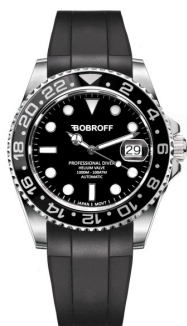

## Bobroff reloj para mujer BF0004-CN Especificaciones

COMPRA AHORA

Este documento contiene todas las especificaciones para el Bobroff BF0004-CN Reloj para mujer. En la tienda de relojes de **DIALANDO® watch store** ofrecemos una gran sección de relojes auténticos de las mejores marcas de relojes del mundo.

### MATERIAL & COLOUR

Material de la pulsera	Caucho
Color de la pulsera	Negro
Color del dial o esfera	Negro
Vidrio	Cristal de zafiro