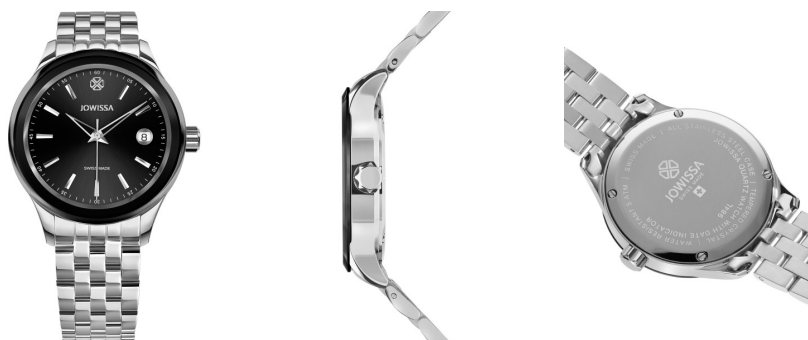

DIALANDO®

Jowissa reloj para mujer J4.235.M Especificaciones

COMPRA AHORA

Este documento contiene todas las especificaciones para el Jowissa Tiro J4.235.M Reloj para mujer. En la tienda de relojes de **DIALANDO® watch store** ofrecemos una gran sección de relojes auténticos de las mejores marcas de relojes del mundo.

<https://www.dialando.es/>

PRODUCT INFORMATION

EAN (Número de artículo europeo)	7640167276080
Sexo	Unisexo / Mujeres / Señor
Garantía [years]	2

PRODUCT EXECUTION

Tipo de pantalla	Analog
Tipo de movimiento	Cuarzo (batería)

MEASURES

Ancho de caja [mm]	38
--------------------	----

MATERIAL & COLOUR

Material de la pulsera	Acero inoxidable
Color de la pulsera	Plata
Color del dial o esfera	Negro
Vidrio	Vidrio mineral

DETAILS

Sujetador o hebilla	Hebilla de mariposa
Resistente al agua	5 ATM